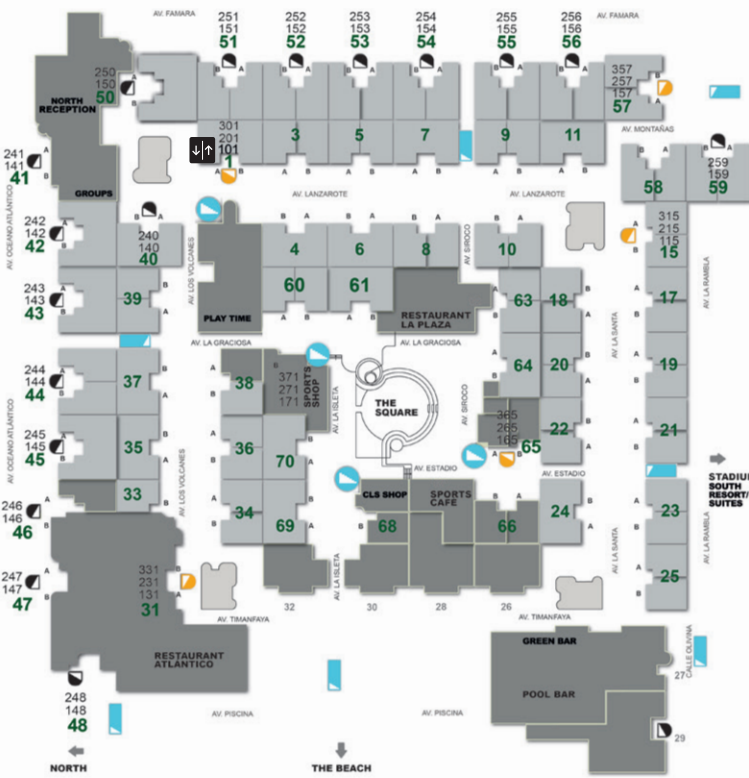

Stueetage

↕↗ Elevator stueplan / 1. Sal

Adgang til stueetage
Lige trapper

Adgang til alle etager i
tårnet fra stueetagen

Adgang til stueetage
Vindeltrapper

Første etage

Adgang til de øvre
lejligheder i tårnet

Adgang til lejlighederne i
tårnet kun fra stueetagen

305	Øvre etagers
205	
105	Aktuel etage
A	B Dør

Suite område

↑ Adgang til Nordreceptionen

Toiletter

Sydreceptionen

El Lago Restaurant