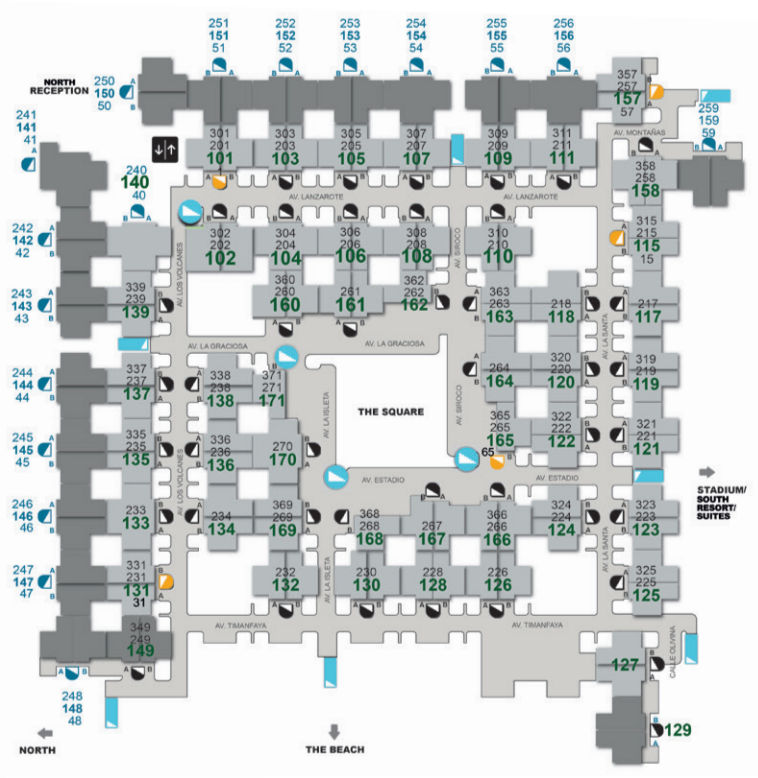

Stueetage

↕↗ Elevator stueplan / 1. Sal

Adgang til stueetage
Lige trapper

Adgang til alle etager i
tårnet fra stueetagen

Adgang til stueetage
Vindeltrapper

Første etage

Adgang til de øvre
lejligheder i tårnet

Adgang til lejlighederne i
tårnet kun fra stueetagen

305	Øvre etagers
205	
105	Aktuel etage
A	B Dør

Suite område

↑ Adgang til Nordreceptionen

Toiletter

Sydreceptionen

El Lago Restaurant